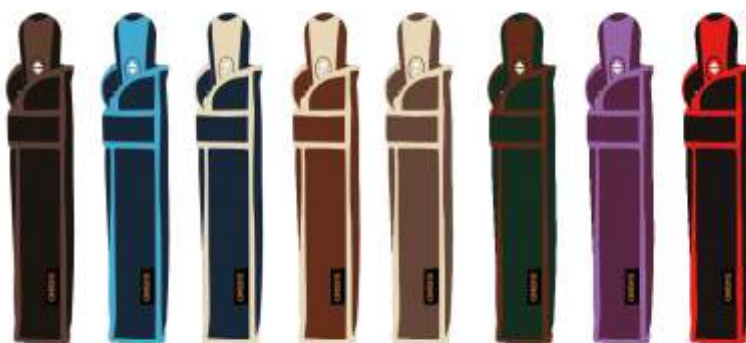

ABRE & FECHA REBORDO

CORES SORTIDAS NA EMBALAGEM

56 cm

29cm

3

8

97 cm

12/48